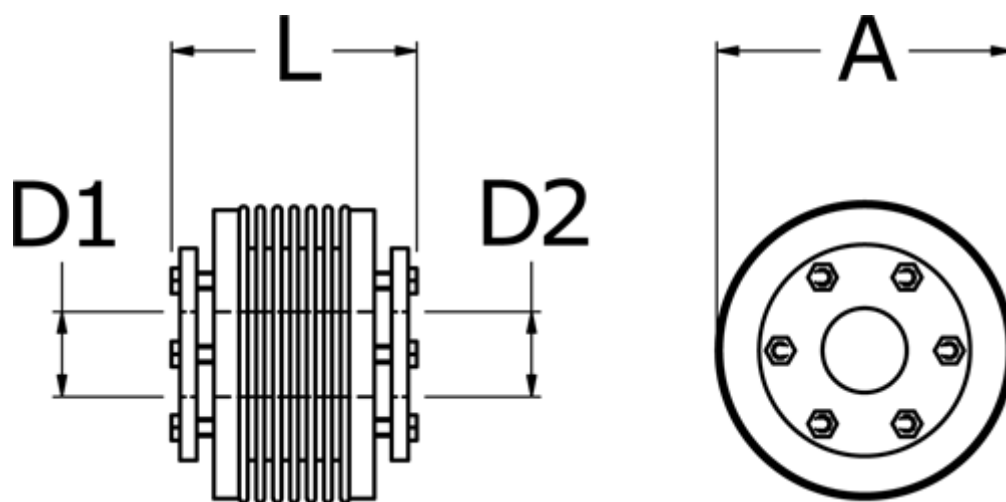

Varenummer: 3330514001706070

Beskrivelse: Metalbælgkobling type 5 str.1400  
Længde 170 mm, boring 60/70 mm

## Mål

A	= 157
D1	= 60
D2	= 70
L	= 170
Nom. moment NM (Tkn)	= 1400